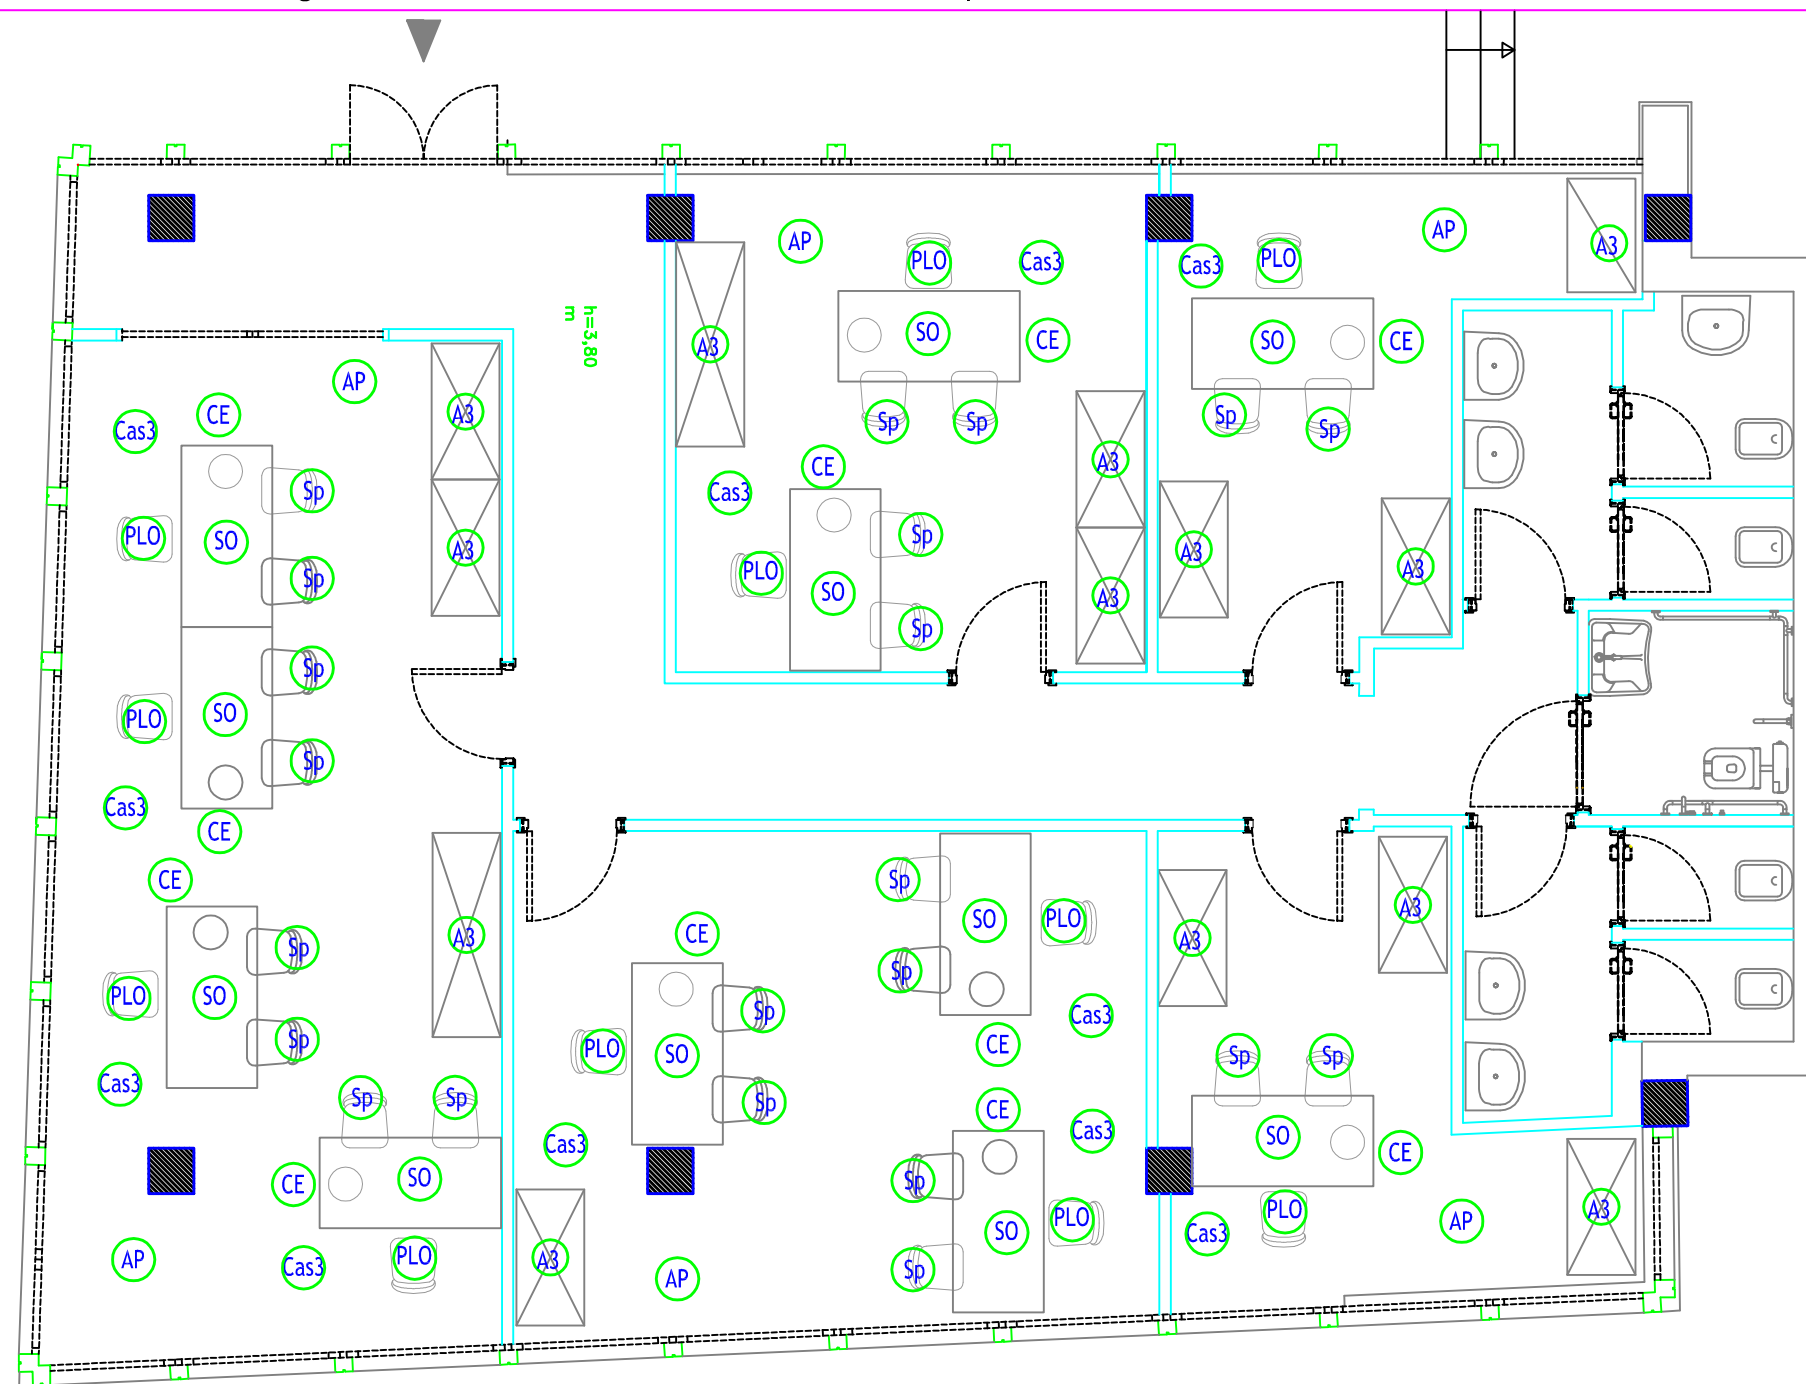

UNIVERSITA' DEGLI STUDI DI NAPOLI "FEDERICO II"  
Ripartizione Edilizia  
U.T.S.I.C.A.

**SEDCE.1776F** - Fornitura arredi per la sede della Scuola delle Scienze Umane e Sociali presso la Sede Centrale al Corso Umberto I e l'ex mensa di Palazzo degli Uffici in via Giulio Cesare Cortese 29 - Napoli

**LEGENDA**

Simbolo	n. pezzi	Descrizione
SO	11	Scrivania operativa, con piano 160 X 80x74
Cas3	11	Cassettiere del tipo 3 come indicato nella lista offerta.
PLO	11	Poltrona operativa, su ruote con braccioli.
Sp	22	Sedia di cortesia a 4 gambe con braccioli
A3	13	Mobile contenitore in legno, alto dim. 100x45x200 cm ad ante cieche
AP	6	Appendiabiti a colonna
CE	11	Cestino gettacarte in metallo

VIA GIULIO CESARE CORTESE

VIA DE GASPERI