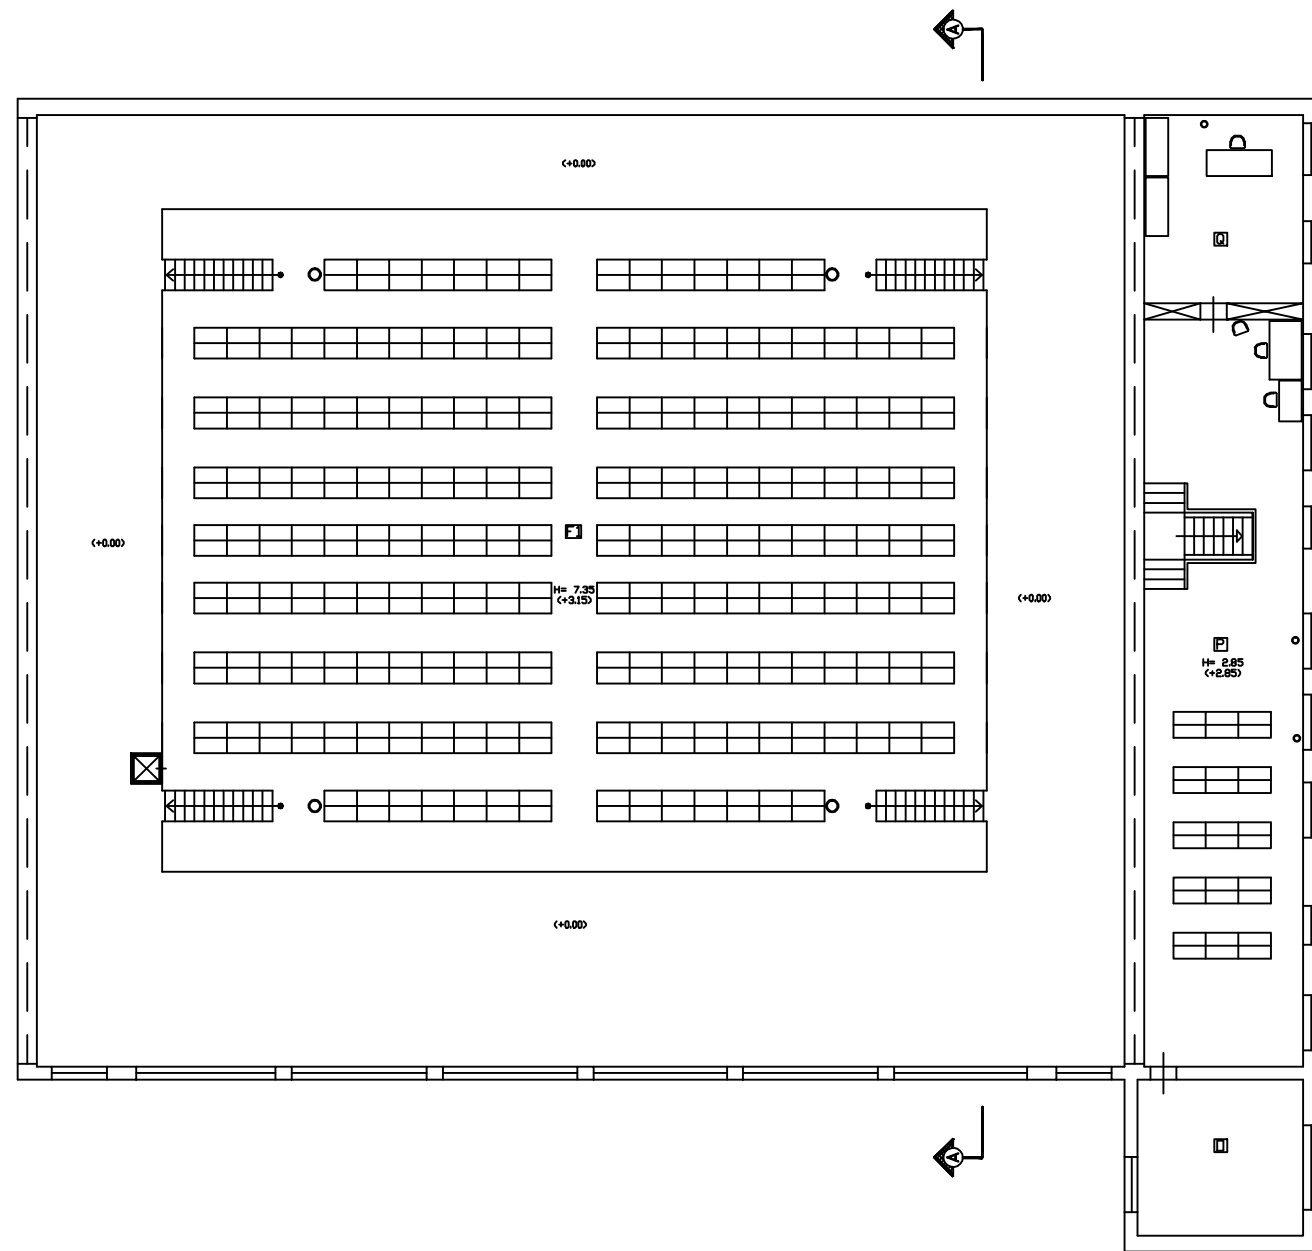

ARCHIVIO Hmedia = mt. 10.00 (scala 1:200)

CASA CUSTODE

VIA BOTTEGHELLE

PIANTA PIANO TERRA

PIANTA PIANO PRIMO