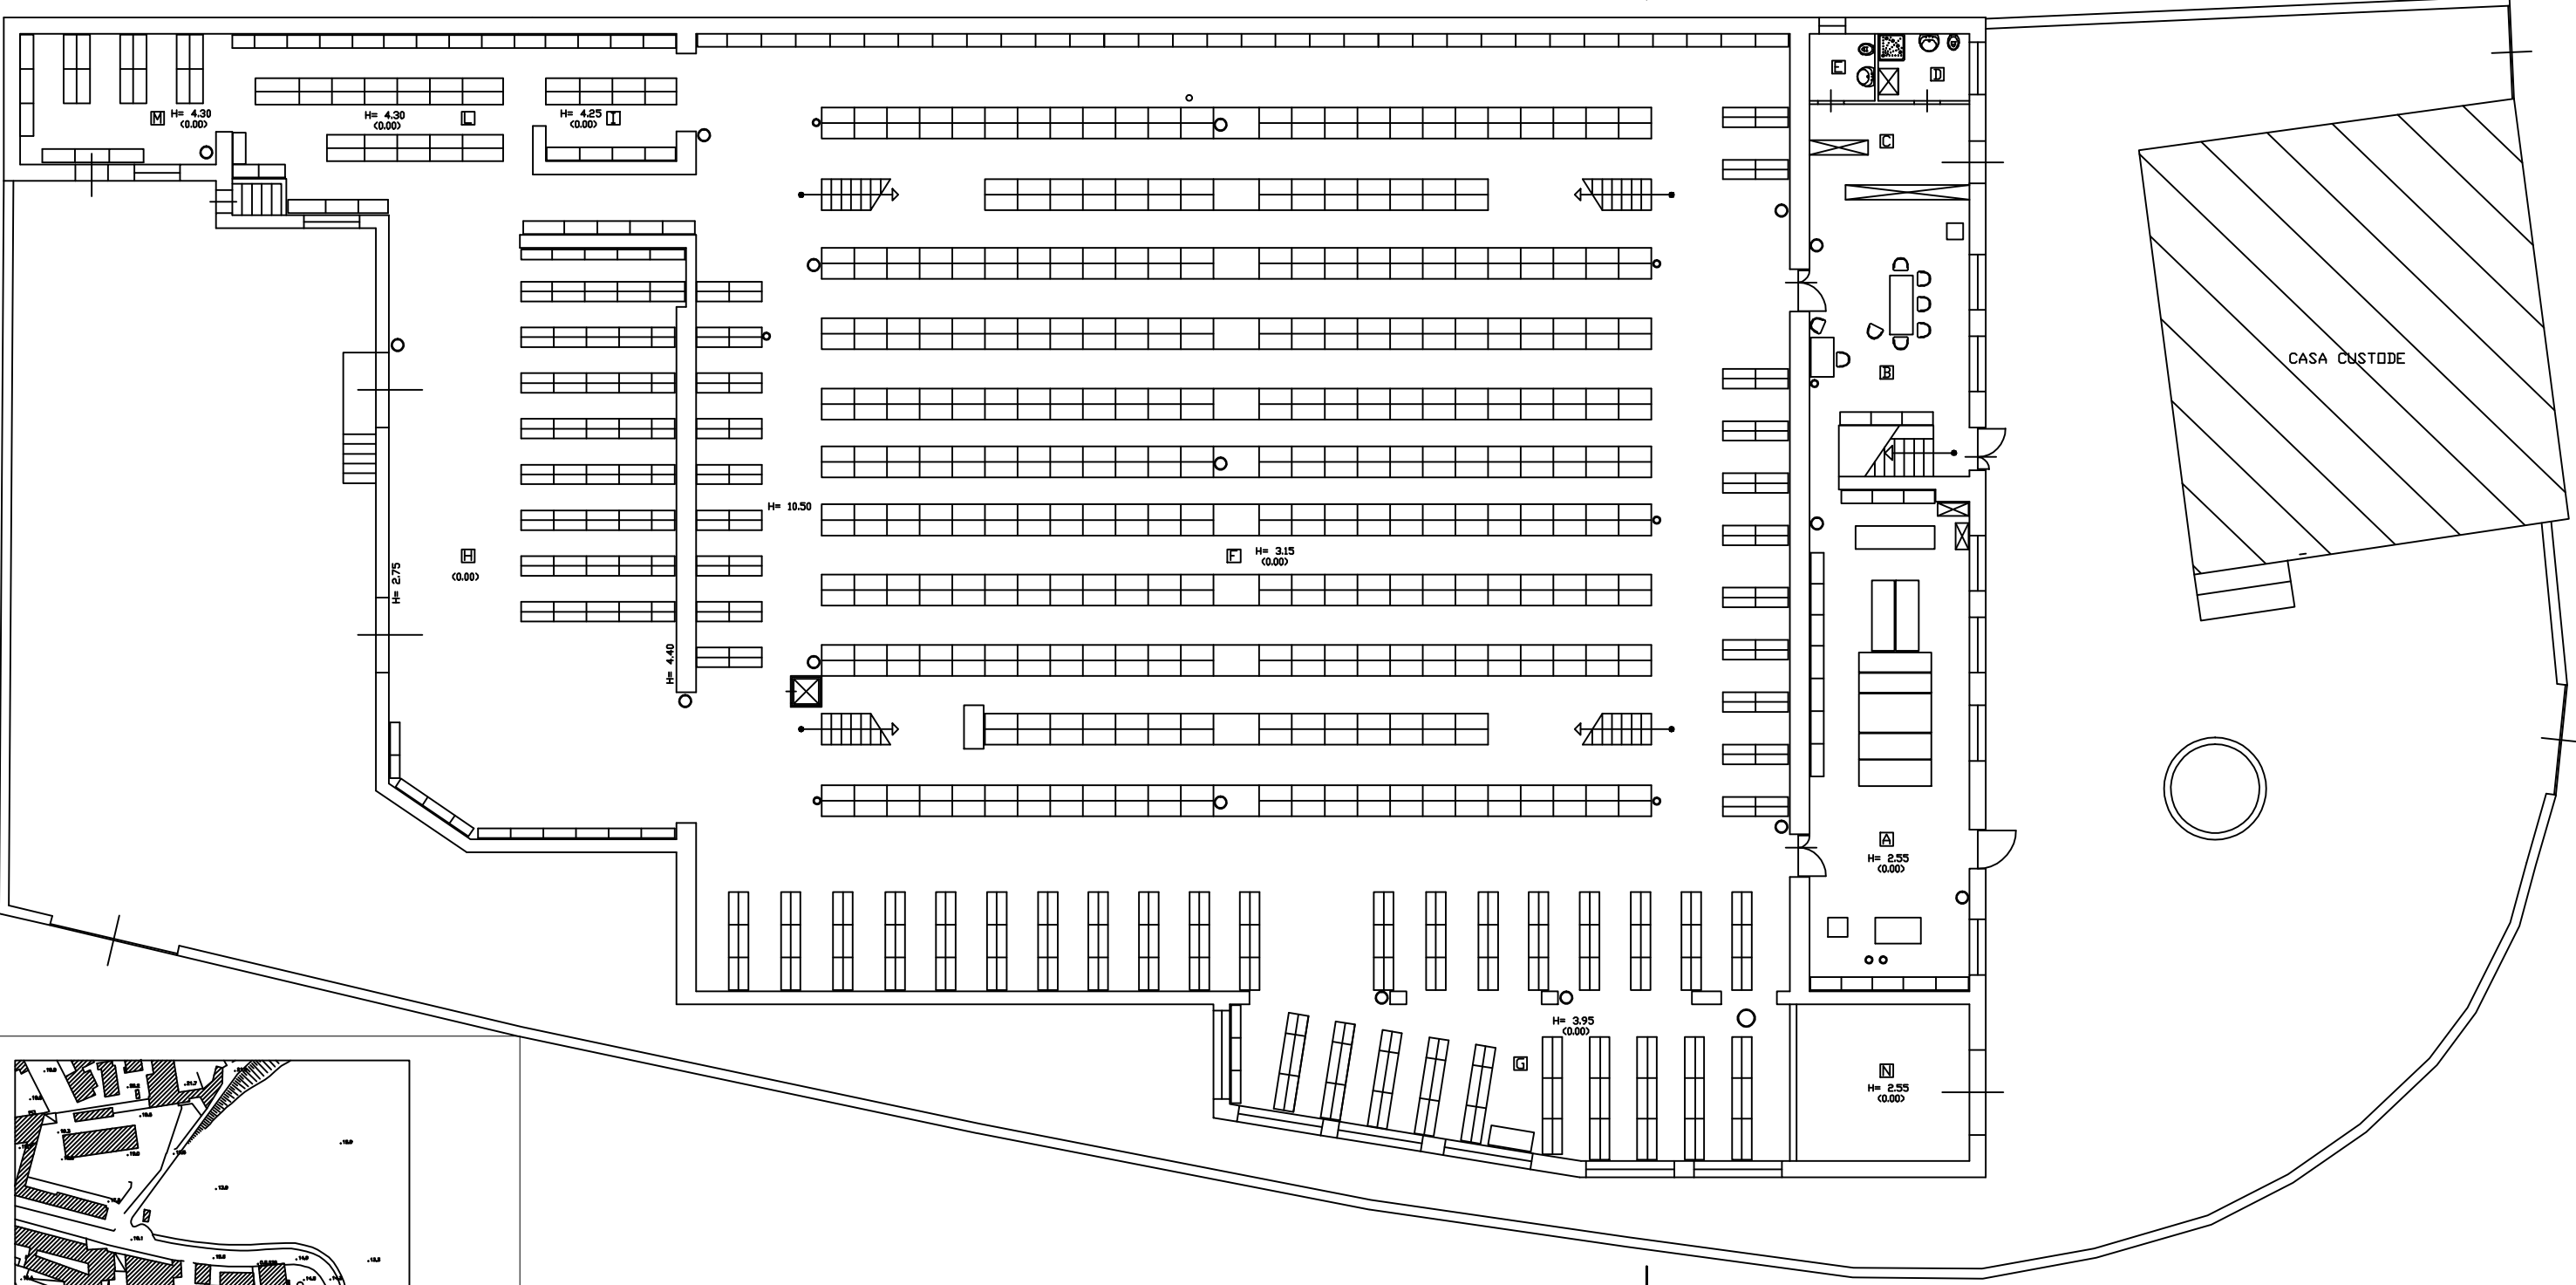

ARCHIVIO Hmedia = mt. 10.00 (scala 1:200)

CASA CUSTODE

VIA BOTTEGHELLE

PIANTA PIANO TERRA

PIANTA PIANO PRIMO