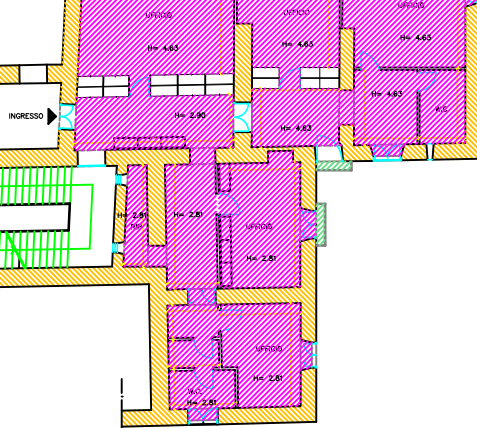

Via Paladino Giovanni

Cortile

Superfici		Piano Secondo	
Sup. coperta	mq		
Sup. scoperta	mq		
Sup. Locali tecnici	mq		
Sup. non rilevata	mq		

UNIVERSITA' FEDERICO II\*  
 VIA GIOVANNI PALADINO 25  
 PIANO SECONDO